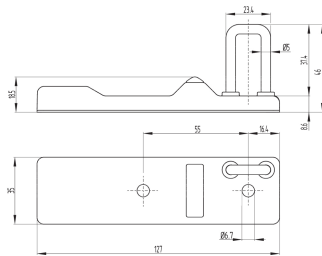

### Mechanische Daten - Abmessungen

Länge des Betätigers	127 mm
Breite des Betätigers	35 mm
Höhe des Betätigers	46 mm

## Abbildungen

### Produktbild (Katalogeinzelphoto )

ID: kazm3f22

| 168,3 kB | .jpg | 352.778 x 234.95 mm - 1000 x 666 Pixel - 72 dpi

| 14,2 kB | .png | 74.083 x 49.389 mm - 210 x 140 Pixel - 72 dpi

### Maßzeichnung Betätiger

ID: kazm3b01

| 67,3 kB | .ai | 297 x 210.002 mm - 841 x 595 Pixel - 72 dpi

| 1,9 kB | .png | 74.083 x 52.564 mm - 210 x 149 Pixel - 72 dpi

| 82,3 kB | .jpg | 352.778 x 277.636 mm - 1000 x 787 Pixel - 72 dpi