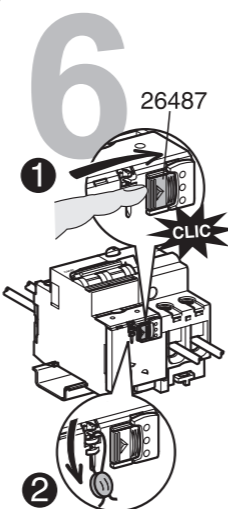

3534885AD

fr Seuls les blocs Vigi C60 et les disjoncteurs d'un même catalogue sont compatibles entre eux. Contrôlez bien les références dans votre catalogue Schneider Electric.

en Only Vigi C60 modules and circuit-breakers from a same catalogue are compatible with each other. Please carefully check the catalogue numbers in your Schneider Electric catalogue.

it Solo i blocchi vigi C60 e gli interruttori di uno stesso catalogo sono compatibili tra loro. Verificare accuratamente i numeri di riferimento sul rispettivo catalogo Schneider Electric.

es Sólo son compatibles entre sí los bloques Vigi C60 y los interruptores automáticos de un mismo catálogo. Verifique las referencias en su catálogo Schneider Electric.

ru Блоки Vigi C60 совместимы только с переключателями из того же каталога. Следует внимательно проверить номера изделий в вашем каталоге Schneider Electric.

Schneider Electric Vigi C60

	Vigi C60 ≤ 25 A	Vigi C60 ≤ 40 A	Vigi C60 ≤ 63 A	2P
C60 ≤ 25 A	■	■	■	
C60 ≤ 40 A		■	■	
C60 ≤ 63 A			■