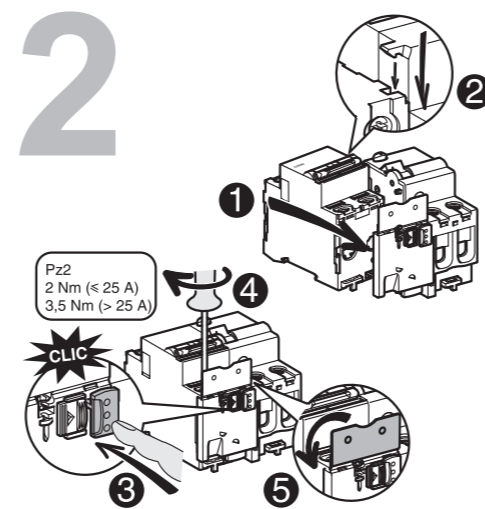

3534885AD

fr Seuls les blocs Vigi C60 et les disjoncteurs d'un même catalogue sont compatibles entre eux. Contrôlez bien les références dans votre catalogue Schneider Electric.

en Only Vigi C60 modules and circuit-breakers from a same catalogue are compatible with each other. Please carefully check the catalogue numbers in your Schneider Electric catalogue.

it Solo i blocchi vigi C60 e gli interruttori di uno stesso catalogo sono compatibili tra loro. Verificare accuratamente i numeri di riferimento sul rispettivo catalogo Schneider Electric.

es Sólo son compatibles entre sí los bloques Vigi C60 y los interruptores automáticos de un mismo catálogo. Verifique las referencias en su catálogo Schneider Electric.

ru Блоки Vigi C60 совместимы только с переключателями из того же каталога. Следует внимательно проверить номера изделий в вашем каталоге Schneider Electric.

Schneider Electric Vigi C60

	Vigi C60 ≤ 25 A	Vigi C60 ≤ 40 A	Vigi C60 ≤ 63 A	2P
C60 ≤ 25 A	■	■	■	
C60 ≤ 40 A		■	■	
C60 ≤ 63 A			■