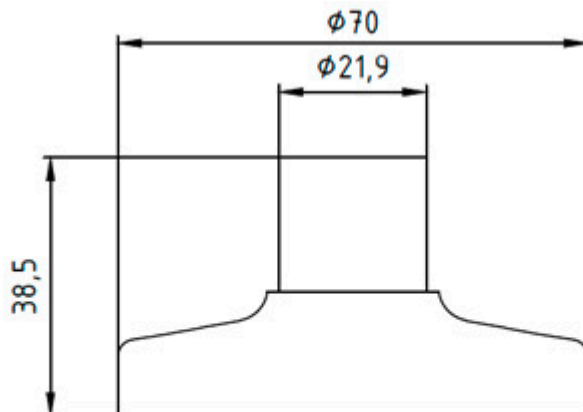

letzte Änderung:

21.12.2020