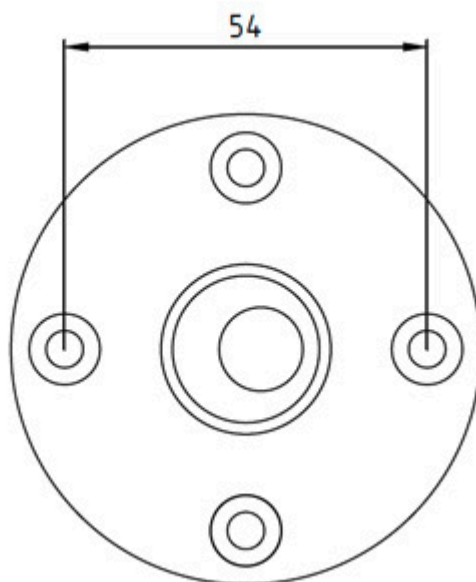

letzte Änderung:

21.12.2020